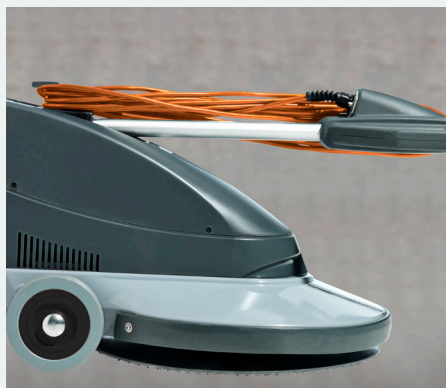

BU500

Wydajna i skuteczna polerka jednotarczowa

Ergonomia i wydajność w bardzo atrakcyjnej cenie

BU500 to nowy model polerki w naszej ofercie. Idealnie nadaje się do codziennej pielęgnacji podłóg wymagających wysokiego połysku. Może być stosowana w obiektach publicznych (szpitale, urzędy, szkoły), obiektach handlowych oraz przez firmy wykonujące usługi sprzątające.

Składany uchwyt ułatwiający transport i przechowywanie, miejsce do nawinięcia przewodu zasilającego, duże koła transportowe to tylko niektóre zalety BU500.

Urządzenie ma bardzo nowoczesny wygląd, jest odporne i trwałe, a praca nim nie stanowi żadnego problemu.

- **Atrakcyjna cenowo:** bardzo konkurencyjna cena w porównaniu do innych ofert na rynku
- **Jakość wykonania:** urządzenia wykonane przez firmę Nilfisk zapewniają wysoki standard wykonania
- **Ulepszone funkcje:** zaczep kabla, duże koła, bezpieczna wymiana kabla, ergonomiczny uchwyt

Dane techniczne mają charakter poglądowy i mogą ulec zmianie.

Kompaktowa maszyna ze składanym uchwytem to łatwy transport i przechowywanie

Praktyczne uchwyty do nawinięcia przewodem

Ergonomiczny uchwyt zapewniający lekką i bezpieczną pracę