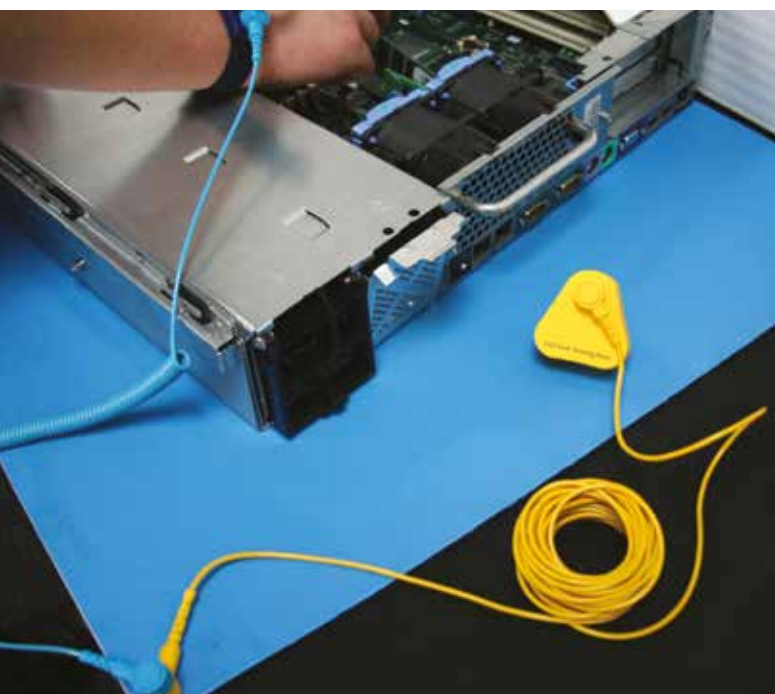

Zestaw COBAstat

Każdy zestaw zawiera:

- mata COBAstat
- męski zatrząsek do podłączenia przewodu uziemiającego
- przewód uziemiający 3 m do maty podłogowej
- dwie opaski uziemiające na piętę buta
- wtyczka uziemiająca do podłączenia przewodu uziemiającego do gniazda

Zestaw HR Matting

Każdy zestaw zawiera:

- mata HR Matting
- zatrząsek męski do podłączenia wspólnego przewodu uziemienia
- przewód spiralny z zatrząskiem męskim 10 mm i żeńskim 10 mm o długości 1,8 m
- przewód uziemiający z zatrząskiem męskim 10 mm i żeńskim 10 mm włącznie z gniazdem bananowym 4 mm – długość 4,5 m
- wtyczka uziemiająca do podłączenia przewodu uziemiającego do gniazda

HR060002KEU

Zestaw Benchstat

Każdy zestaw zawiera:

- mata Benchstat
- zatrząsek męski do podłączenia wspólnego przewodu uziemienia
- opaska nadgarstkowa z zatrząskiem męskim 10 mm do łączenia przewodu spiralnego
- przewód spiralny z zatrząskiem męskim 10 mm i żeńskim 10 mm o długości 1,8 m
- przewód uziemiający z zatrząskiem męskim 10 mm i żeńskim 10 mm włącznie z gniazdem bananowym 4 mm – długość 4,5 m
- wtyczka uziemiająca do podłączenia przewodu uziemiającego do gniazda