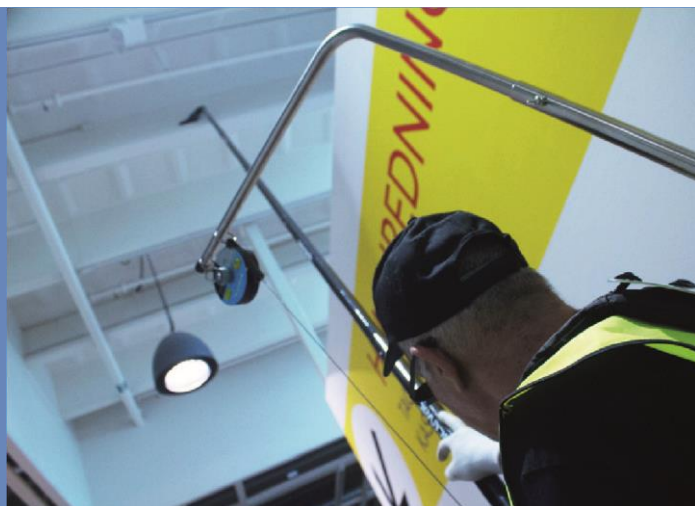

o wiele szybciej z mniejszym oddziaływaniem na resztę sklepu.

System jest teraz częścią standardowego planu Ikeas Facility Management na terenie Szwecji.