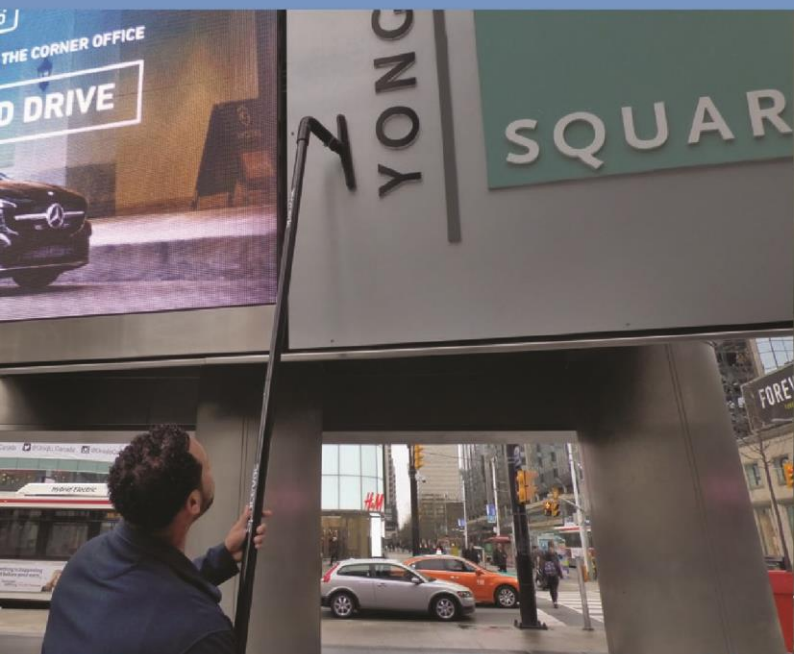

SpaceVac
INTERNATIONAL

SpaceVac - Czyszczenie na wysokim poziomie

Światowy nr 1

System o najwyższej jakości

Zaprojektowany i zbudowany w Wielkiej Brytanii, wysokopoziomowy system czyszczenia SpaceVac to rewolucja w czyszczeniu na wysokim poziomie.